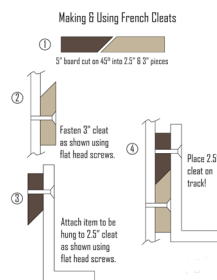

# TV Meubel

Sfeerbeeld idee TV-meubel

Voor aanzicht 4.00mx0.45m verdeeld in 6 vakken met deurtjes.

Bovenaanzicht 4.00mx0.40m+0.018m

Zijaanzicht  
0.40m+0.018mx0.45m  
Muurbevestiging  
(zoals bij keukens)

Tv-meubel b4.00mxh0.45mxd0.40m  
Bestaande uit twee delen van 2.00m uitgevoerd in  
18mm mdf. Zijde- of hoogglans ral9010 gespoten.  
Voorzien van 6 deurtjes met blinde kliksluiting  
en blinde keukendeurscharnieren.